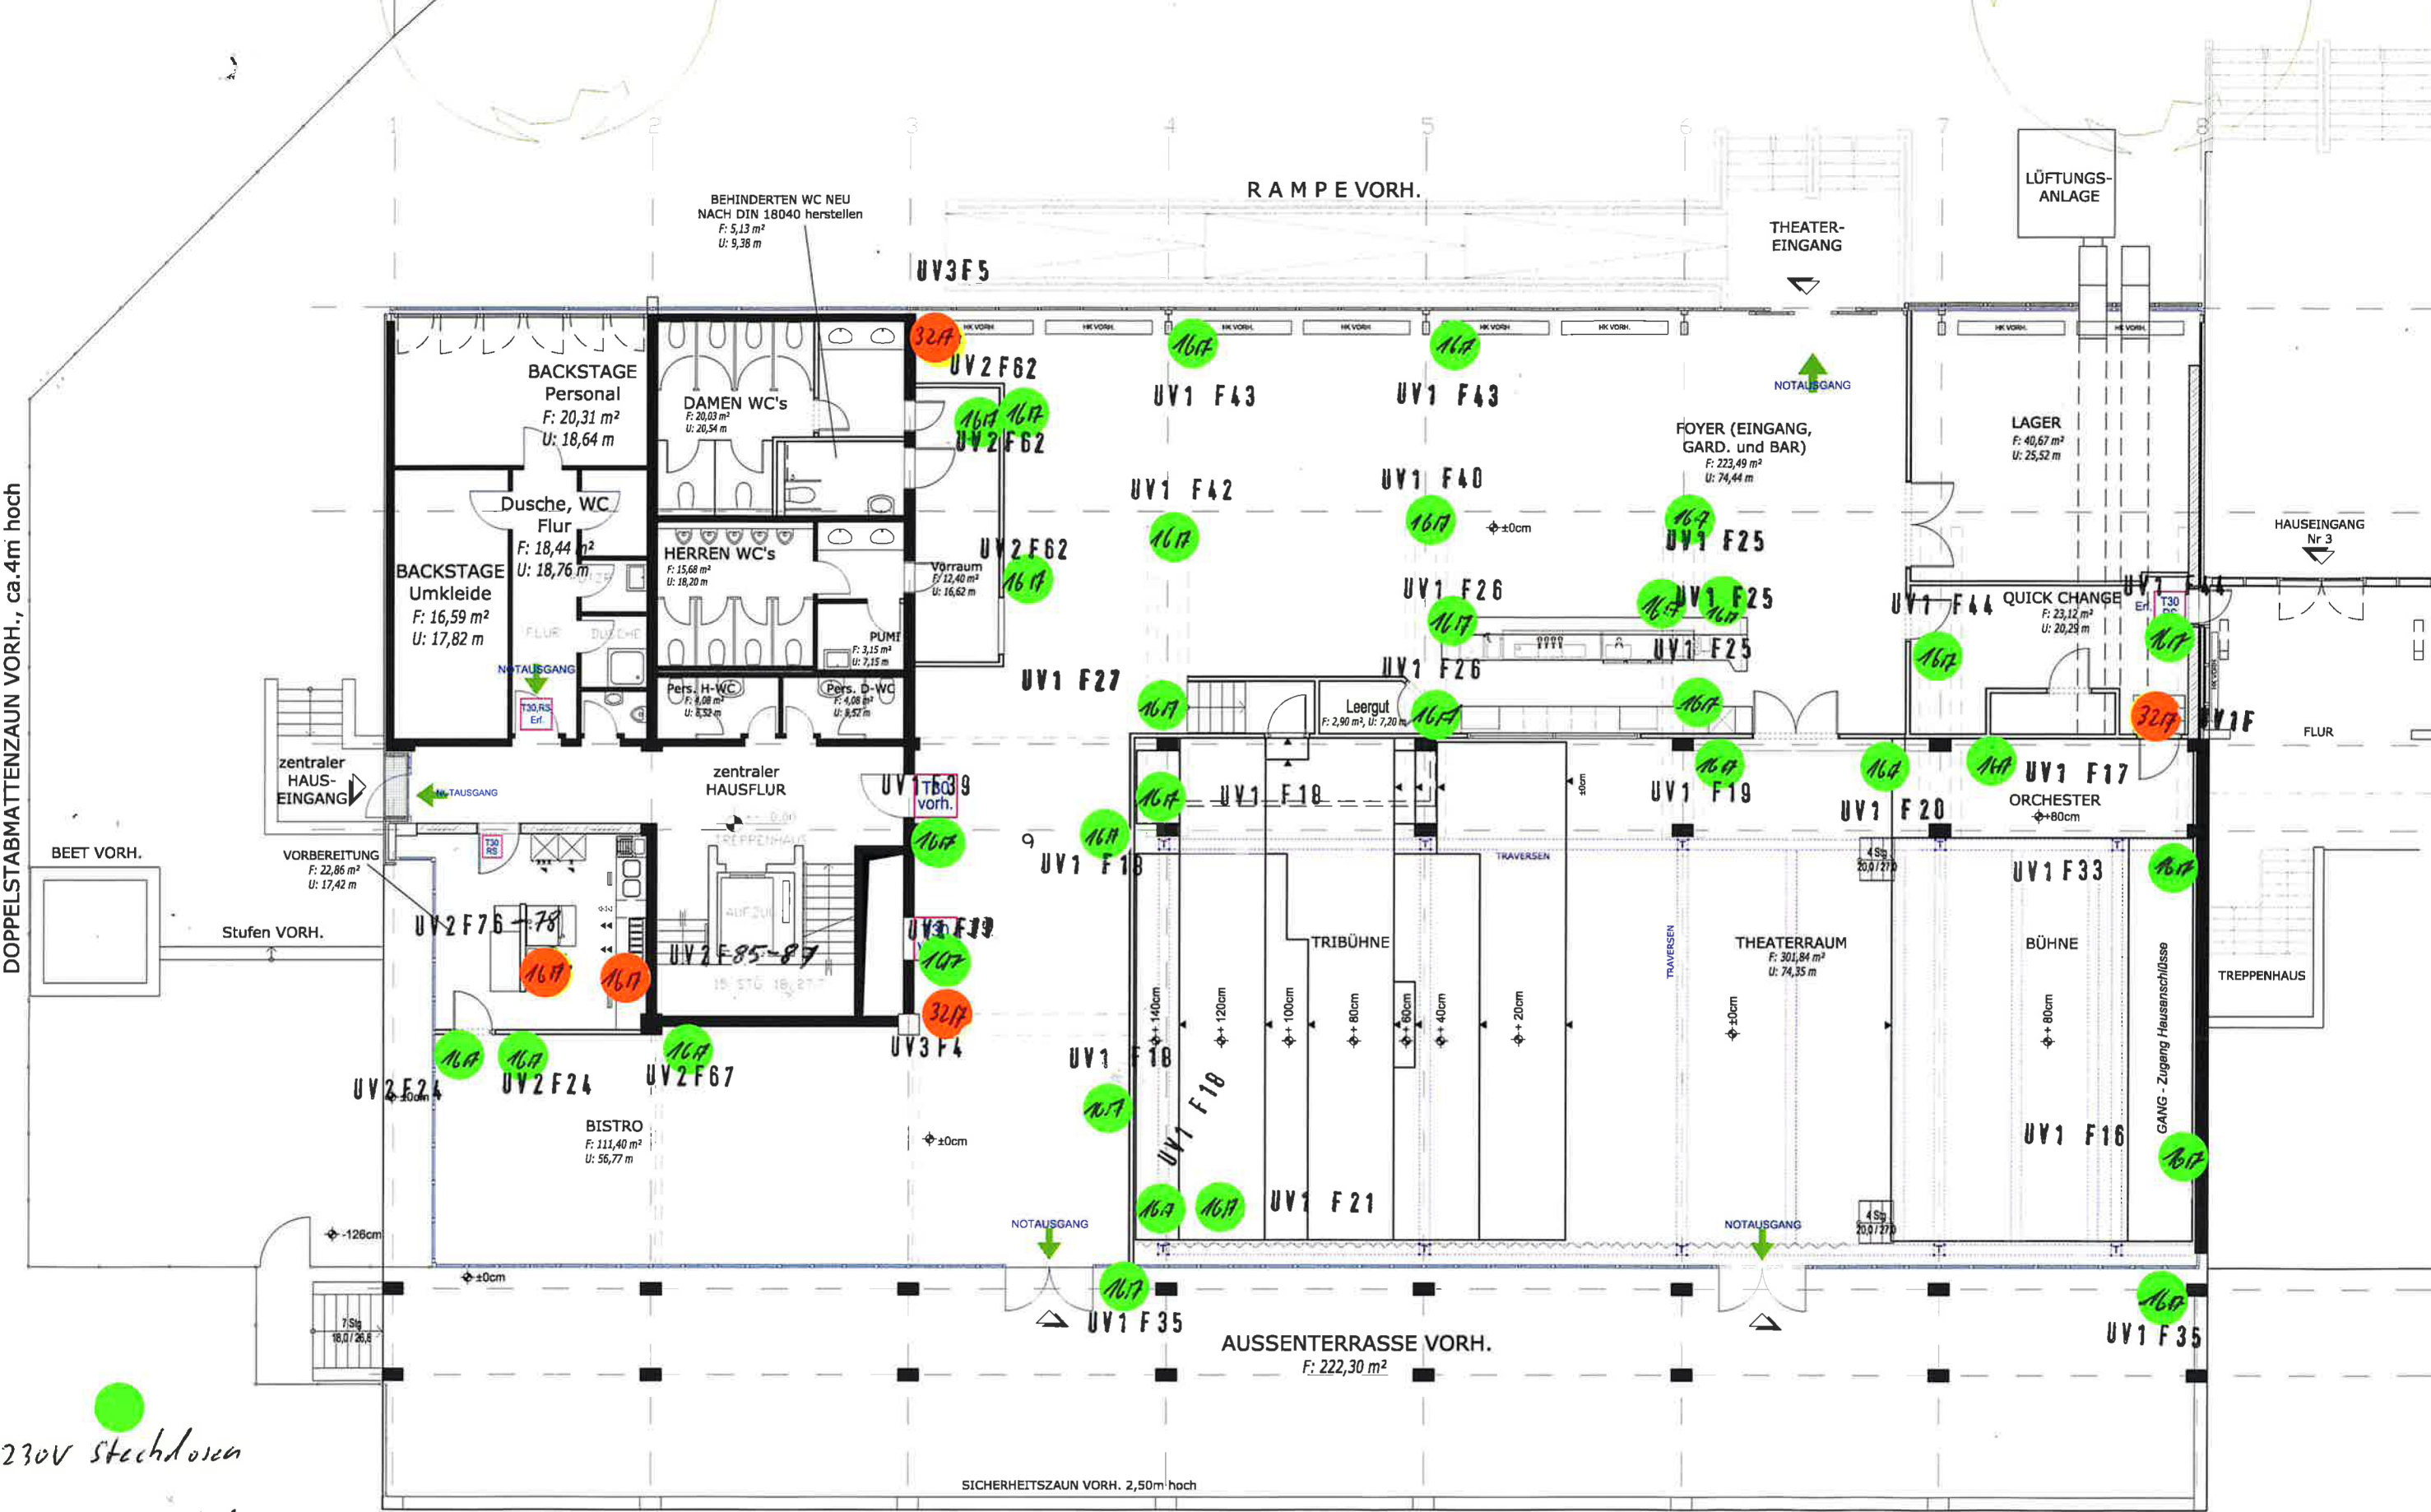

DOPPELSTABMATTENZAUN VORH., ca. 4m hoch

230V Steckdosen
 400V Steckdosen CEE

SICHERHEITZAUN VORH. 2,50m hoch